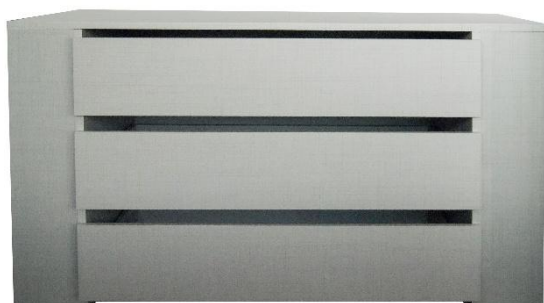

### Einlegeböden

2er Set 48 cm Breite: Art.Nr. 970 65,00 €

3er Set 48 cm Breite: Art.Nr. 971 79,00 €

2er Set 96 cm Breite: Art.Nr. 972 79,00 €

3er Set 96 cm Breite: Art.Nr. 973 115,00 €

### Schubkasteneinsatz mit 3 Auszügen

96 cm Breite: Art.Nr. 894 189,00 €

96 cm Breite mit Glasfront:  
Art.Nr. 947 279,00 €

48 cm Breite mit Glasfront:  
Art.Nr. 946 279,00 €