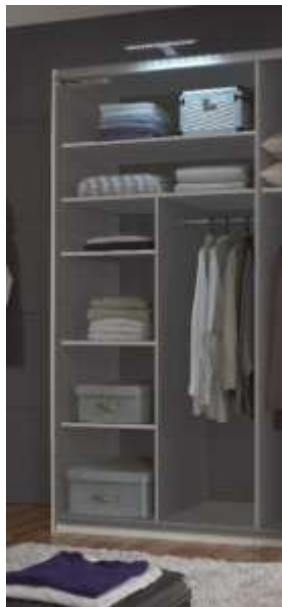

### **Kleiderstange**

43 cm Breite: Art.Nr. 927

29,00 €

87 cm Breite: Art.Nr. 928

39,00 €

### **Schubkasteneinsatz mit 3 Auszügen**

87 cm Breite: Art.Nr. 886

169,00 €

\* nicht einsetzbar in 135 cm breite Schränke