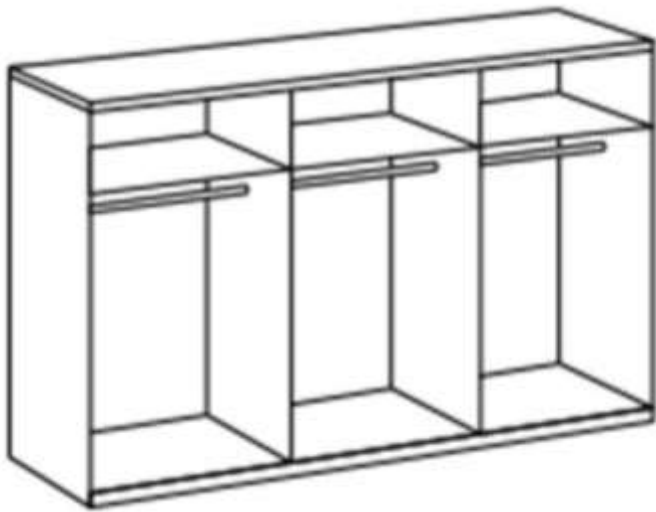

# Schwebetürenschränk 22001-22004

## Zubehör im Lieferumfang enthalten:

3 höhenverstellbare Einlegeböden

3 höhenverstellbare Kleiderstangen