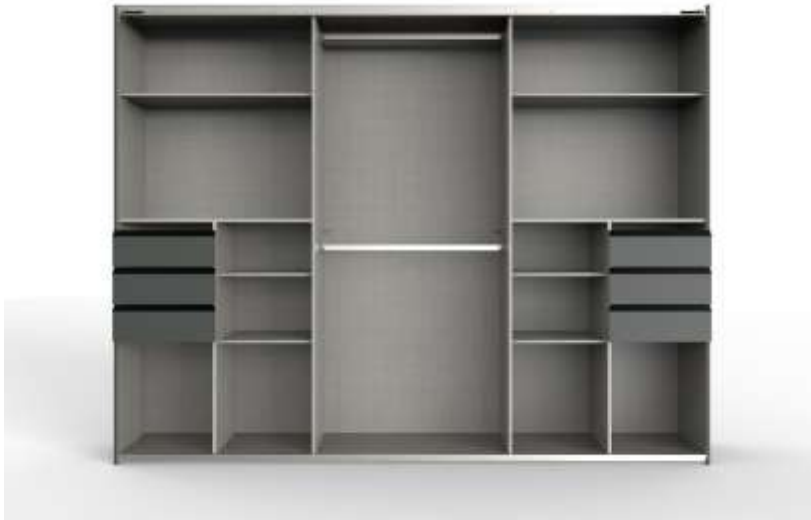

# Schwebetürenschränk

### Zubehör im Lieferumfang enthalten:

- 2 große höhenverstellbare Einlegeböden
- 2 höhenverstellbare Kleiderstangen
- 6 Auszüge
- 2 große und 4 kleine feststehende Einlegeböden