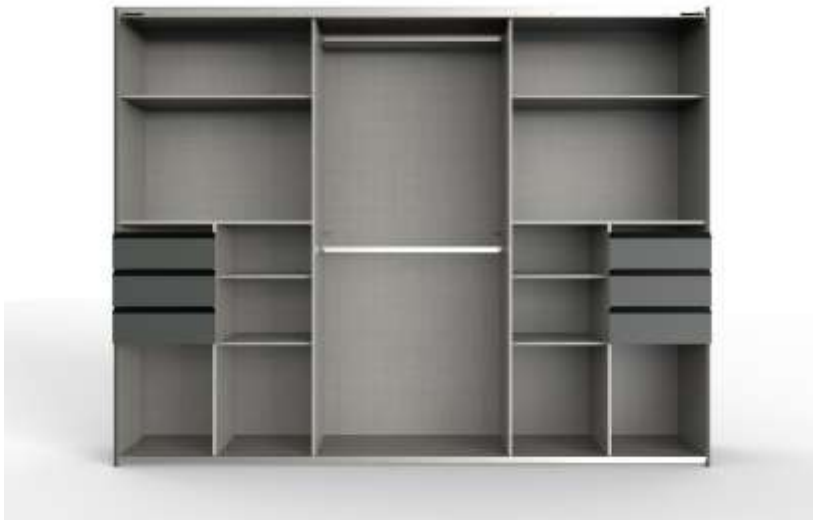

Schwebetürenschränk

Artikel 22611 - 22622

Zubehör im Lieferumfang enthalten:

- 2 große höhenverstellbare Einlegeböden
- 2 höhenverstellbare Kleiderstangen
- 6 Auszüge
- 2 große und 4 kleine feststehende Einlegeböden

Optional bestellbar:

Einlegeböden

2er Set 43 cm Breite: Art.Nr. 901	49,00 €
3er Set 43 cm Breite: Art.Nr. 903	69,00 €
2er Set 87 cm Breite: Art.Nr. 904	69,00 €
3er Set 87 cm Breite: Art.Nr. 905	99,00 €

Kleiderstange

43 cm Breite: Art.Nr. 927 29,00 €

87 cm Breite: Art.Nr. 928 39,00 €

Schubkasteneinsatz mit 3 Auszügen

87 cm Breite: Art.Nr. 886 169,00 €

* nicht einsetzbar in 135 cm breite Schränke

Wäscheeinteilung für 87 cm Breite